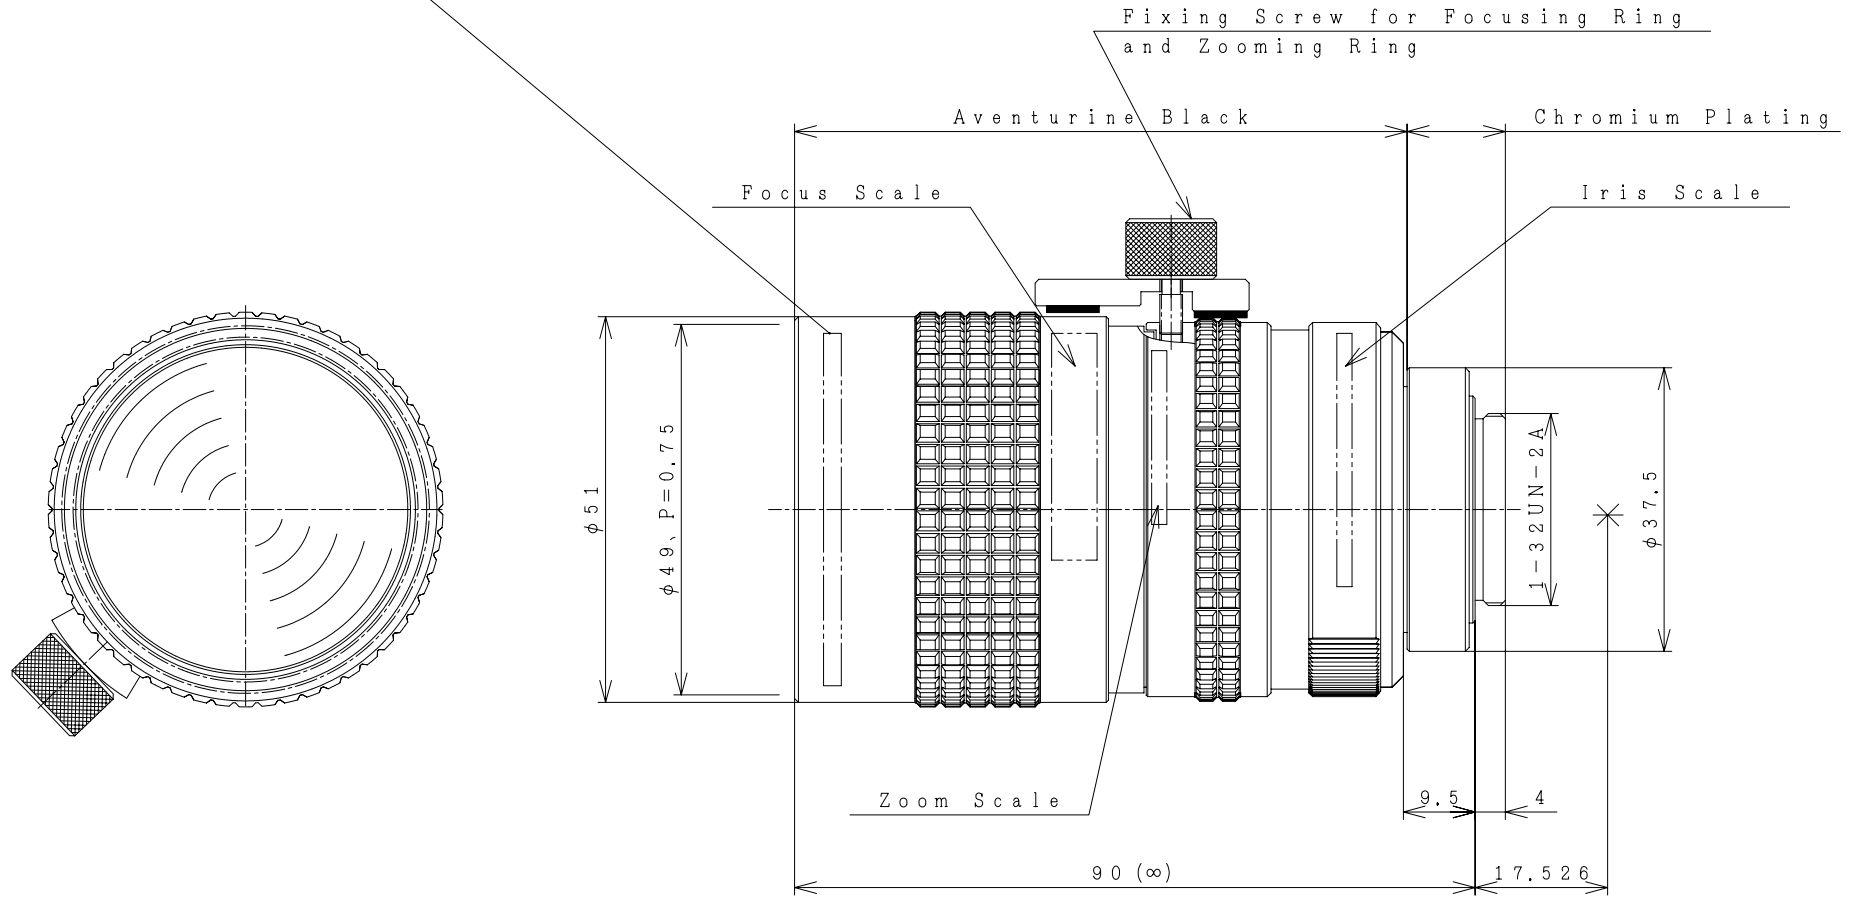

**PENTAX TV ZOOM LENS 12.5 - 75 mm 1:1.8**

ASSEMBLED IN VIETNAM

	3.5	4	5	7	10	20	ft
Focus Scale	1	1.2	1.5	2	3	7	m

Zoom Scale	75	50	30	20	15	12.5
------------	----	----	----	----	----	------

Iris Scale	22	16	11	8	5.6	4	2.8	• 1.8
------------	----	----	----	---	-----	---	-----	-------

SPEC. INFO	31222-S001-00FA-B22
	JAN. 13. '04
<b>PENTAX Precision Co., Ltd.</b>	