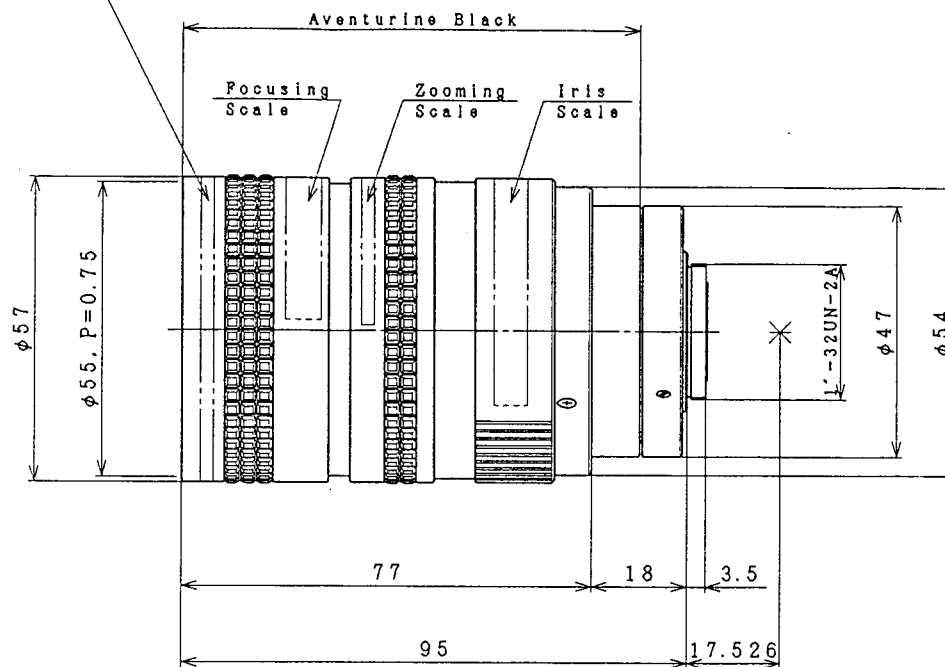

COSMICAR / PENTAX TV ZOOM LENS 8-48mm 1:1.0 MADE IN JAPAN

Focusing Scale	4	5	7	10	20	∞	ft
	1.2	1.5	2	3	7		m

Zooming Scale	48	30	20	12	8
---------------	----	----	----	----	---

Iris Scale	22	16	11	8	5.6	4	2.8	2	1.4	1.0 ◀ W
										1.2 ◀ T

UNIT : mm

△					一般仕上 ▽▽▽▽▽▽	尺度	個数	
△					一般公差 ±	1/1		
△					一般面取	部品名		
△					一般公差 ±	H6Z810		
△					材質	8 to 48mm F/1.0 to 1.2 TV Lens for 1/2"		
訂正記事					年月日	担当		
承認	設計	製図	検図	完図	4.30.93	年月日	表面処理	図面番号
								60812-X001-T1
COSMICAR		加精密株式会社						