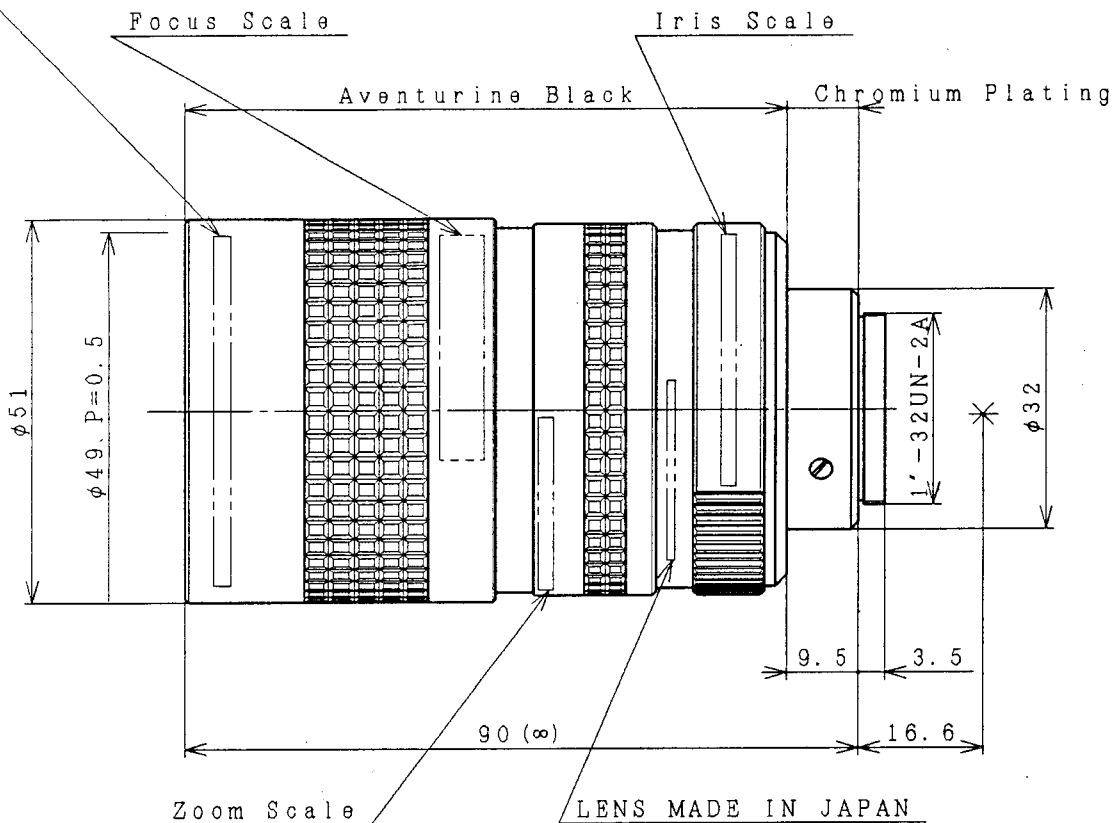

COSMICAR TV ZOOM LENS 12.5~75mm 1:1.8 No.

		3.5	4	5	7	10	20	∞	ft
Focus Scale		1	1.2	1.5	2	3	7	∞	m
Zoom Scale		75	50		30	20	15	12.5	
Iris Scale		22	16	11	8	5.6	4	2.8	1.8

△5				一般仕上 ▽▽▽ ▽▽▽ ▽~	尺度	個数	
△4				一般公差 ±	1/1		
△3				一般面取	部品名 C6Z1218 12.5 to 75mm F/1.8 TV Lens for 2/3'		
△2				一般角度公差 ±			
△1				材質			
	訂正記事			年月日 担当			
承認	設計	製図	検図	完図	表面処理	図面番号 31204-X001-T1	
				91. 9. 30 年月日			
					旭精密株式会社		