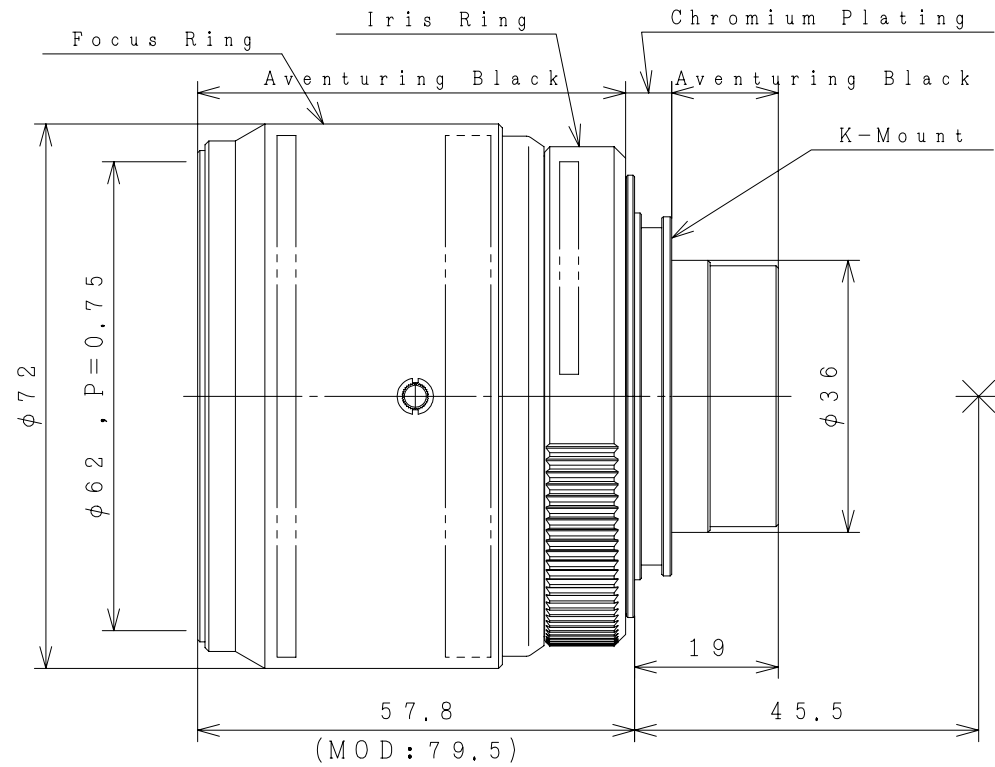

COSMICAR/PENTAX

T V L E N S

35 mm 1:2.8

MADE IN JAPAN

Name Label

2	2.5	3	4	5	6	7	10	1/x
0.19	0.2		0.24	0.3			0.5	1 ∞ m

YK3528  
K-MOUNT

Fixing Lever  
for Focus Ring

22 · 16 · 11 · 8 · 5.6 · 4 · 2.8

UNIT : mm

3					尺度	個数	
2					1/1		
1					名称		
訂正記事				年月日	担当		
承認	設計	製図	検図	完図	YK3528		
				FEB 21.'01	35mm F/2.8		
				年月日	External View		
					図面番号		
					52915-X001-000C-B33		
旭精密株式会社							