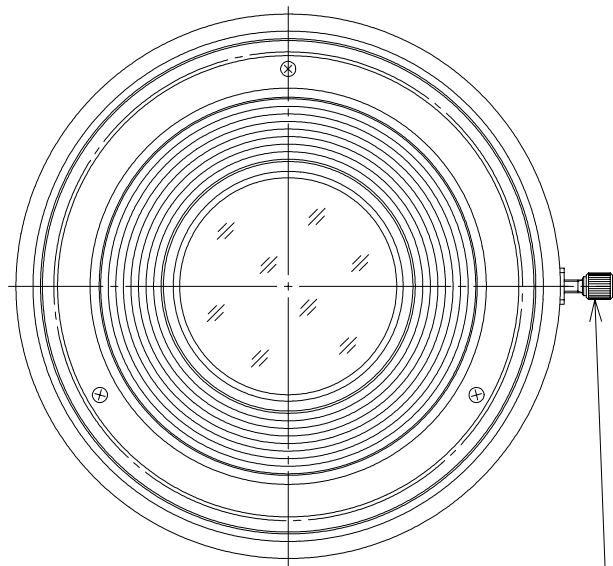

COSMICAR/PENTAX

T V L E N S

35 mm 1:2.8

MADE IN JAPAN

Name Label

2	2.5	3	4	5	6	7	10	1/x
0.19	0.2		0.24	0.3			0.5	1 ∞ m

YK3528  
K-MOUNT

Fixing Lever  
for Focus Ring

22 · 16 · 11 · 8 · 5.6 · 4 · 2.8

UNIT : mm

3					尺度	個数	
2					1/1		
1					名称		
訂正記事				年月日	担当		
承認	設計	製図	検図	完図	YK3528		
				FEB 21.'01	35mm F/2.8		
				年月日	External View		
					図面番号		
					52915-X001-000C-B33		
旭精密株式会社							